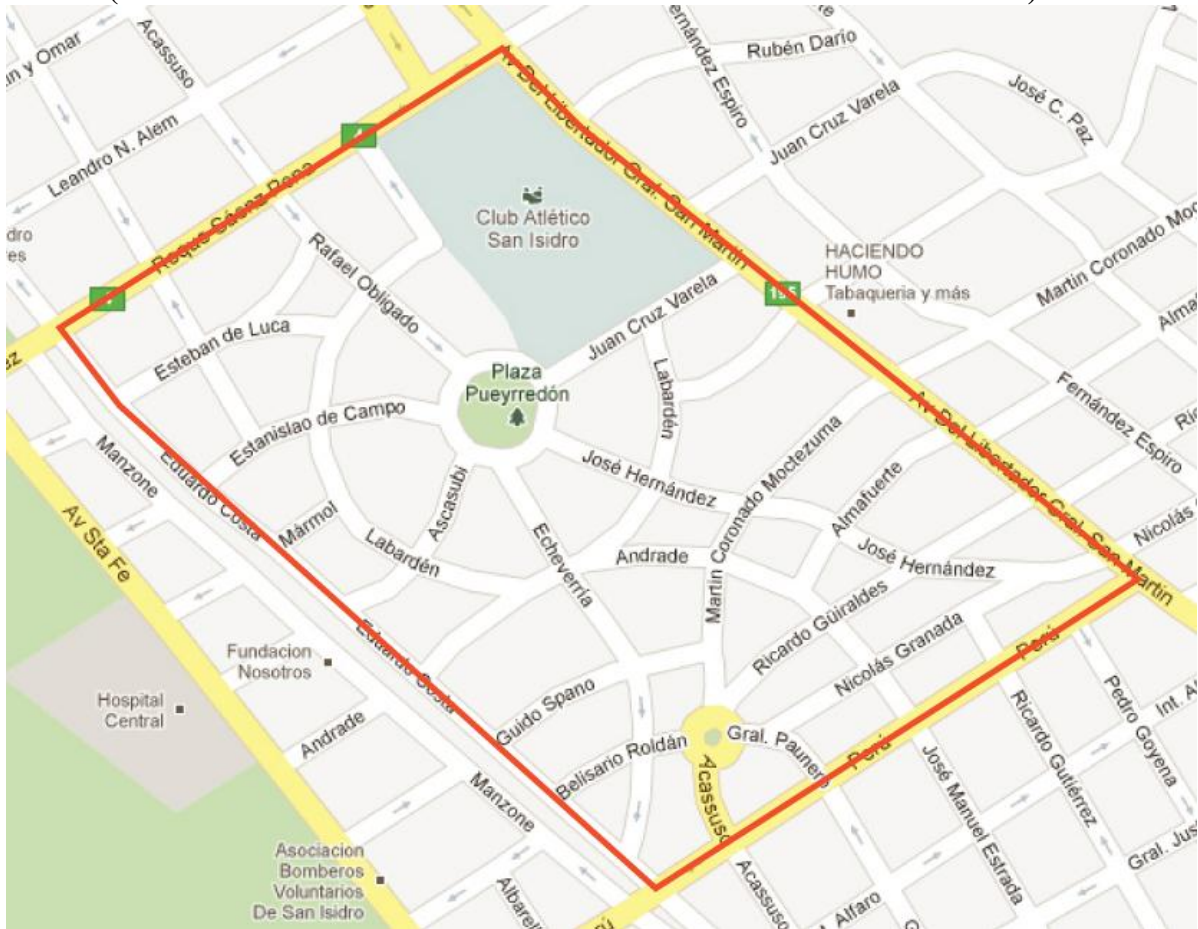

A excepción de la manzana de La Pampa, Domingo Romero, Husares y Sucre y la manzana de La Pampa, Miñones, Valentín Alsina hasta la altura de Cazadores.

**RECOLETA
(CIUDAD AUTÓNOMA DE BUENOS AIRES)**

Zona delimitada entre Av Santa Fe, Av Coronel Díaz, Las Heras, Austria, Av Figueroa Alcorta, Salguero, Juez Tedin, Facundo Quiroga, Av Del Libertador, Montevideo y Uruguay.

Con excepción de las zonas marcadas en atención a lo previsto en el Anexo I de la presente y por la Disposición Conjunta N° 218/779/2011.

RETIRO
(CIUDAD AUTÓNOMA DE BUENOS AIRES)

Zona delimitada entre Av Córdoba, Uruguay, Montevideo, Av Del Libertador y Leandro N. Alem
Con excepción de las zonas marcadas en atención a lo previsto en el Anexo I de la presente y por la Disposición Conjunta N° 218/779/2011.

ANEXO V
6/11

SAN ISIDRO - BARRIO CASI
(PARTIDO DE SAN ISIDRO – PROVINCIA DE BUENOS AIRES)

Zona delimitada entre: Eduardo Costa, R. Saenz Peña, Av. Del Libertador y Perú

ANEXO V
7/11

CORREDOR AV DEL LIBERTADOR, OLIVOS
(PARTIDO DE VICENTE LOPEZ – PROVINCIA DE BUENOS AIRES)

Zona Delimitada: Paraná, Av. Del Libertador entre Roma y Gral Paz.

ANEXO V
9/11

SAN ISIDRO HIPÓDROMO
(PARTIDO DE SAN ISIDRO – PROVINCIA DE BUENOS AIRES)

Zona Delimitada: Av. Marquez, Av Rolon, Moreno, Laprida.