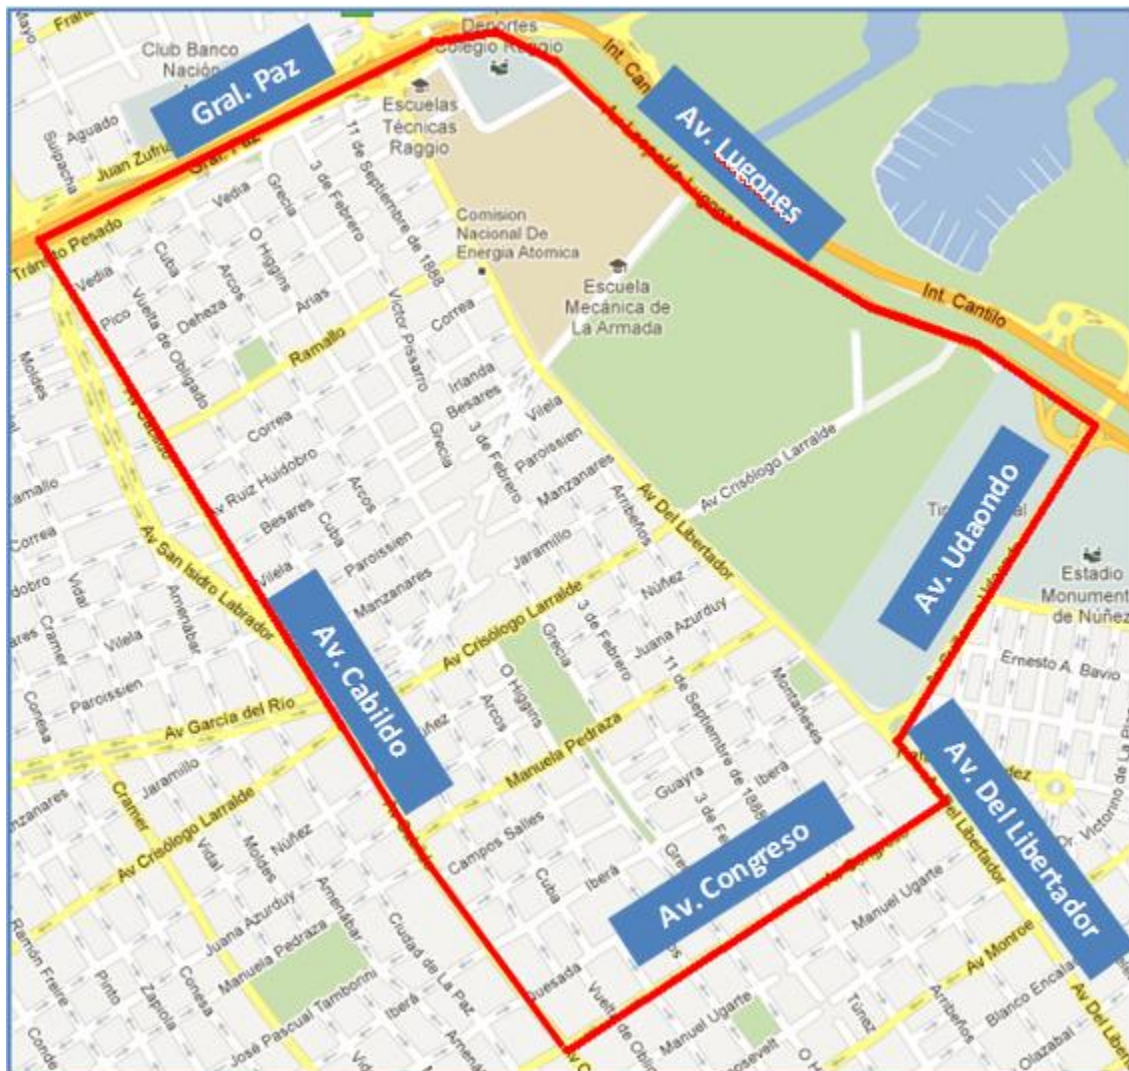

NÚÑEZ
(CIUDAD AUTÓNOMA DE BUENOS AIRES)

Zona delimitada entre Av Gral Paz, Av. Lugones, Av. Udaondo, Av Del Libertador, Av. Congreso y Av Cabildo.

BELGRANO
(CIUDAD AUTÓNOMA DE BUENOS AIRES)

Zona delimitada entre Av Lugones, Av de los Ombúes, Olleros, Av Del Libertador, Zabala, Av Cabildo, Av Congreso, Av Del Libertador y Udaondo.

A excepción de la manzana de La Pampa, Domingo Romero, Husares y Sucre y la manzana de La Pampa, Miñones, Valentín Alsina hasta la altura de Cazadores.

**RECOLETA
(CIUDAD AUTÓNOMA DE BUENOS AIRES)**

Zona delimitada entre Av Santa Fe, Av Coronel Díaz, Las Heras, Austria, Av Figueroa Alcorta, Salguero, Juez Tedin, Facundo Quiroga, Av Del Libertador, Montevideo y Uruguay.

Con excepción de las zonas marcadas en atención a lo previsto en el Anexo I de la presente y por la Disposición Conjunta N° 218/779/2011.

RETIRO
(CIUDAD AUTÓNOMA DE BUENOS AIRES)

Zona delimitada entre Av Córdoba, Uruguay, Montevideo, Av Del Libertador y Leandro N. Alem
Con excepción de las zonas marcadas en atención a lo previsto en el Anexo I de la presente y por la Disposición Conjunta N° 218/779/2011.

ANEXO V
6/11

SAN ISIDRO - BARRIO CASI
(PARTIDO DE SAN ISIDRO – PROVINCIA DE BUENOS AIRES)

Zona delimitada entre: Eduardo Costa, R. Saenz Peña, Av. Del Libertador y Perú

ANEXO V
7/11

CORREDOR AV DEL LIBERTADOR, OLIVOS
(PARTIDO DE VICENTE LOPEZ – PROVINCIA DE BUENOS AIRES)