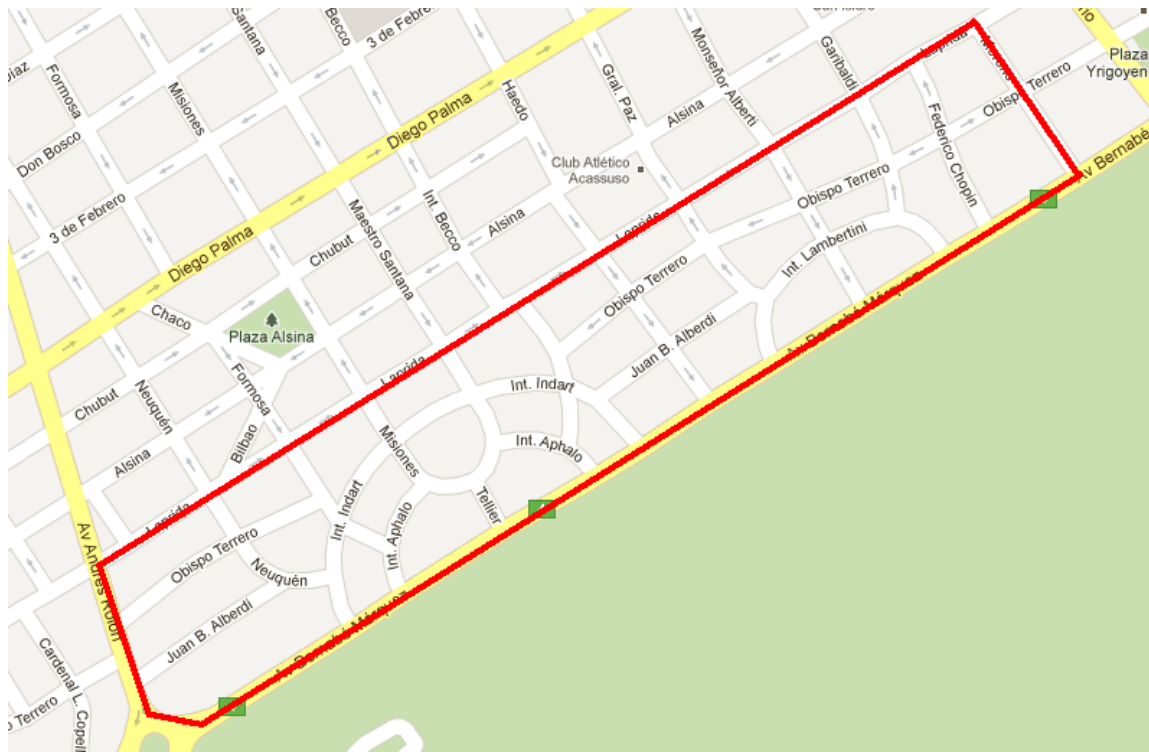

A excepción de la manzana de La Pampa, Domingo Romero, Husares y Sucre y la manzana de La Pampa, Miñones, Valentín Alsina hasta la altura de Cazadores.

**RECOLETA
(CIUDAD AUTÓNOMA DE BUENOS AIRES)**

Zona delimitada entre Av Santa Fe, Av Coronel Díaz, Las Heras, Austria, Av Figueroa Alcorta, Salguero, Juez Tedin, Facundo Quiroga, Av Del Libertador, Montevideo y Uruguay.

Con excepción de las zonas marcadas en atención a lo previsto en el Anexo I de la presente y por la Disposición Conjunta N° 218/779/2011.

RETIRO
(CIUDAD AUTÓNOMA DE BUENOS AIRES)

Zona delimitada entre Av Córdoba, Uruguay, Montevideo, Av Del Libertador y Leandro N. Alem
Con excepción de las zonas marcadas en atención a lo previsto en el Anexo I de la presente y por la Disposición Conjunta N° 218/779/2011.

ANEXO V
6/11

SAN ISIDRO - BARRIO CASI
(PARTIDO DE SAN ISIDRO – PROVINCIA DE BUENOS AIRES)

Zona delimitada entre: Eduardo Costa, R. Saenz Peña, Av. Del Libertador y Perú

ANEXO V
7/11

CORREDOR AV DEL LIBERTADOR, OLIVOS
(PARTIDO DE VICENTE LOPEZ – PROVINCIA DE BUENOS AIRES)

Zona Delimitada: Paraná, Av. Del Libertador entre Roma y Gral Paz.

ANEXO V
9/11

SAN ISIDRO HIPÓDROMO
(PARTIDO DE SAN ISIDRO – PROVINCIA DE BUENOS AIRES)

Zona Delimitada: Av. Marquez, Av Rolon, Moreno, Laprida.