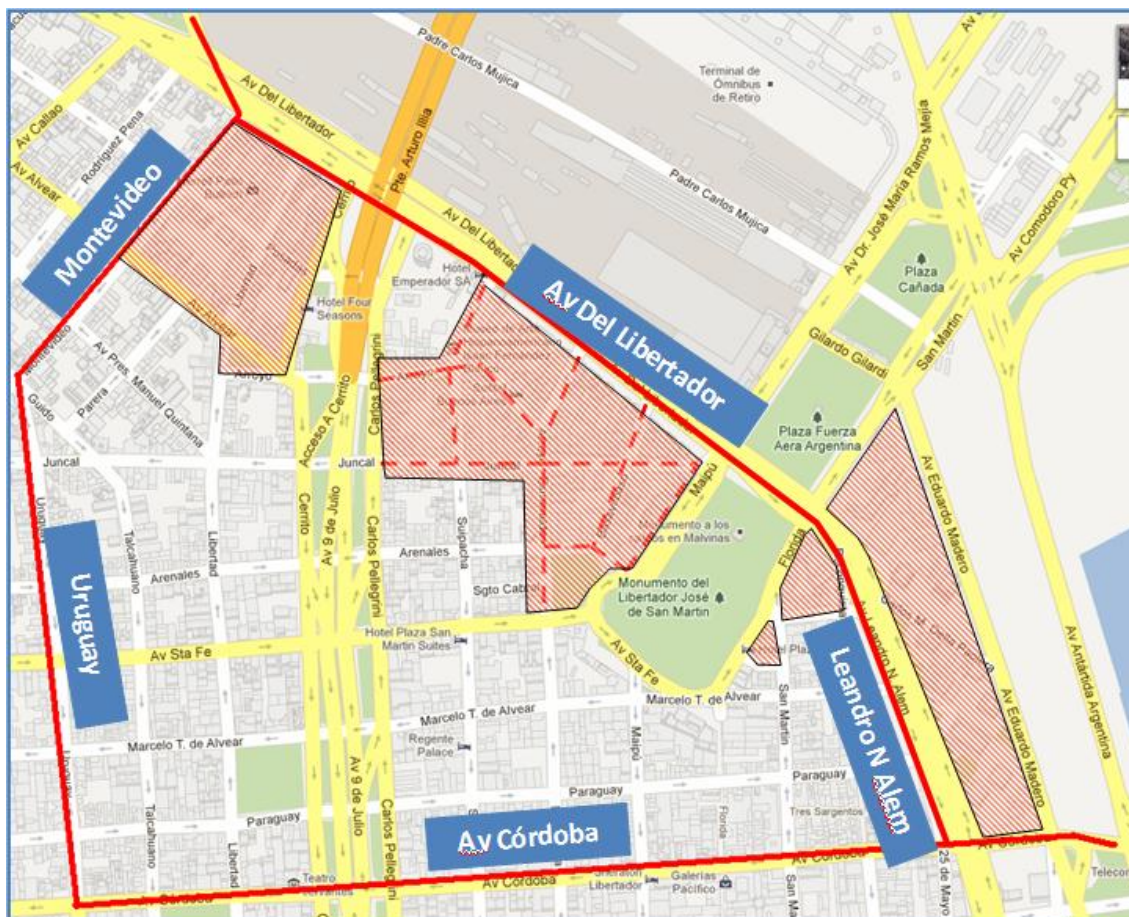

NÚÑEZ
(CIUDAD AUTÓNOMA DE BUENOS AIRES)

Zona delimitada entre Av Gral Paz, Av. Lugones, Av. Udaondo, Av Del Libertador, Av. Congreso y Av Cabildo.

BELGRANO
(CIUDAD AUTÓNOMA DE BUENOS AIRES)

Zona delimitada entre Av Lugones, Av de los Ombúes, Olleros, Av Del Libertador, Zabala, Av Cabildo, Av Congreso, Av Del Libertador y Udaondo.

A excepción de la manzana de La Pampa, Domingo Romero, Husares y Sucre y la manzana de La Pampa, Miñones, Valentín Alsina hasta la altura de Cazadores.

**RECOLETA
(CIUDAD AUTÓNOMA DE BUENOS AIRES)**

Zona delimitada entre Av Santa Fe, Av Coronel Díaz, Las Heras, Austria, Av Figueroa Alcorta, Salguero, Juez Tedin, Facundo Quiroga, Av Del Libertador, Montevideo y Uruguay.

Con excepción de las zonas marcadas en atención a lo previsto en el Anexo I de la presente y por la Disposición Conjunta N° 218/779/2011.

RETIRO
(CIUDAD AUTÓNOMA DE BUENOS AIRES)

Zona delimitada entre Av Córdoba, Uruguay, Montevideo, Av Del Libertador y Leandro N. Alem
Con excepción de las zonas marcadas en atención a lo previsto en el Anexo I de la presente y por la Disposición Conjunta N° 218/779/2011.

ANEXO V
6/11

SAN ISIDRO - BARRIO CASI
(PARTIDO DE SAN ISIDRO – PROVINCIA DE BUENOS AIRES)

Zona delimitada entre: Eduardo Costa, R. Saenz Peña, Av. Del Libertador y Perú

ANEXO V
7/11

CORREDOR AV DEL LIBERTADOR, OLIVOS
(PARTIDO DE VICENTE LOPEZ – PROVINCIA DE BUENOS AIRES)