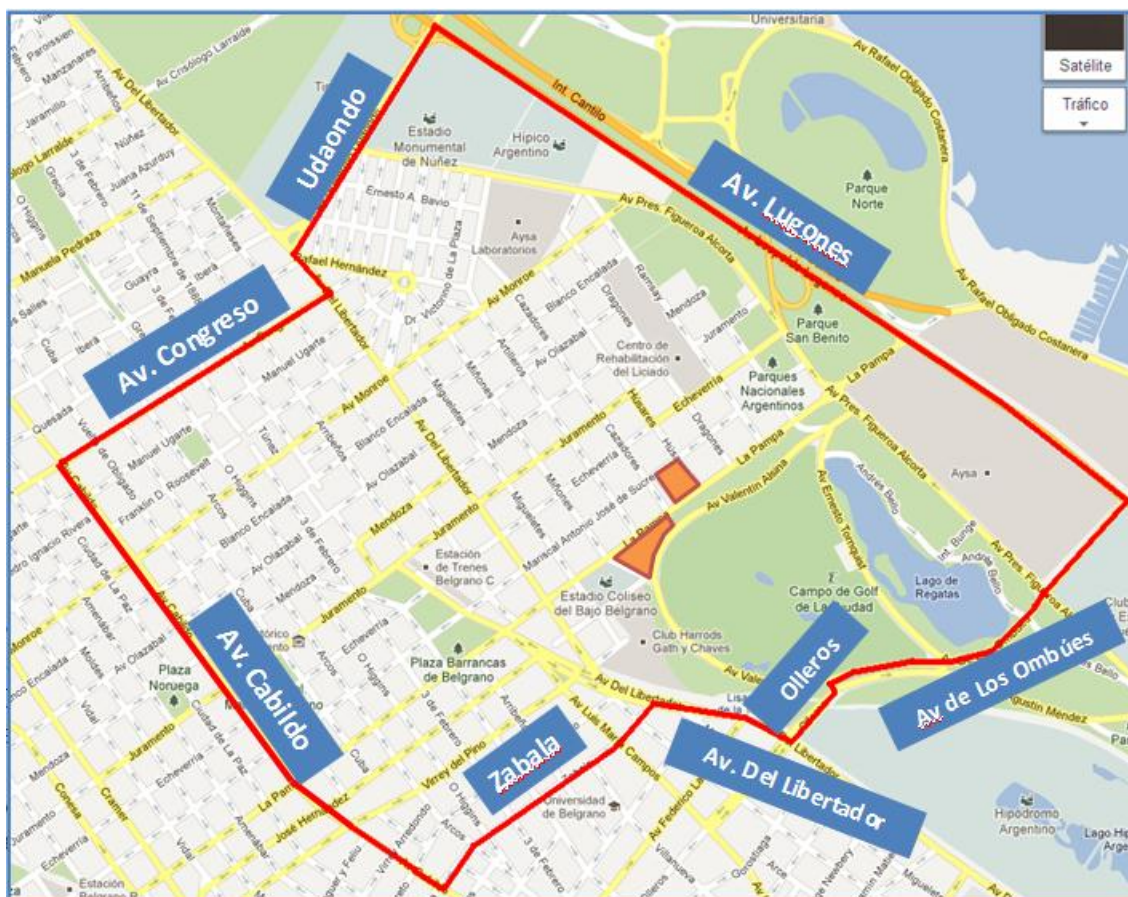

NÚÑEZ
(CIUDAD AUTÓNOMA DE BUENOS AIRES)

Zona delimitada entre Av Gral Paz, Av. Lugones, Av. Udaondo, Av Del Libertador, Av. Congreso y Av Cabildo.

BELGRANO
(CIUDAD AUTÓNOMA DE BUENOS AIRES)

Zona delimitada entre Av Lugones, Av de los Ombúes, Olleros, Av Del Libertador, Zabala, Av Cabildo, Av Congreso, Av Del Libertador y Udaondo.

A excepción de la manzana de La Pampa, Domingo Romero, Husares y Sucre y la manzana de La Pampa, Miñones, Valentín Alsina hasta la altura de Cazadores.

**RECOLETA
(CIUDAD AUTÓNOMA DE BUENOS AIRES)**

Zona delimitada entre Av Santa Fe, Av Coronel Díaz, Las Heras, Austria, Av Figueroa Alcorta, Salguero, Juez Tedin, Facundo Quiroga, Av Del Libertador, Montevideo y Uruguay.

Con excepción de las zonas marcadas en atención a lo previsto en el Anexo I de la presente y por la Disposición Conjunta N° 218/779/2011.

RETIRO
(CIUDAD AUTÓNOMA DE BUENOS AIRES)

Zona delimitada entre Av Córdoba, Uruguay, Montevideo, Av Del Libertador y Leandro N. Alem
Con excepción de las zonas marcadas en atención a lo previsto en el Anexo I de la presente y por la Disposición Conjunta N° 218/779/2011.

ANEXO V
6/11

SAN ISIDRO - BARRIO CASI
(PARTIDO DE SAN ISIDRO – PROVINCIA DE BUENOS AIRES)

Zona delimitada entre: Eduardo Costa, R. Saenz Peña, Av. Del Libertador y Perú

ANEXO V
7/11

CORREDOR AV DEL LIBERTADOR, OLIVOS
(PARTIDO DE VICENTE LOPEZ – PROVINCIA DE BUENOS AIRES)